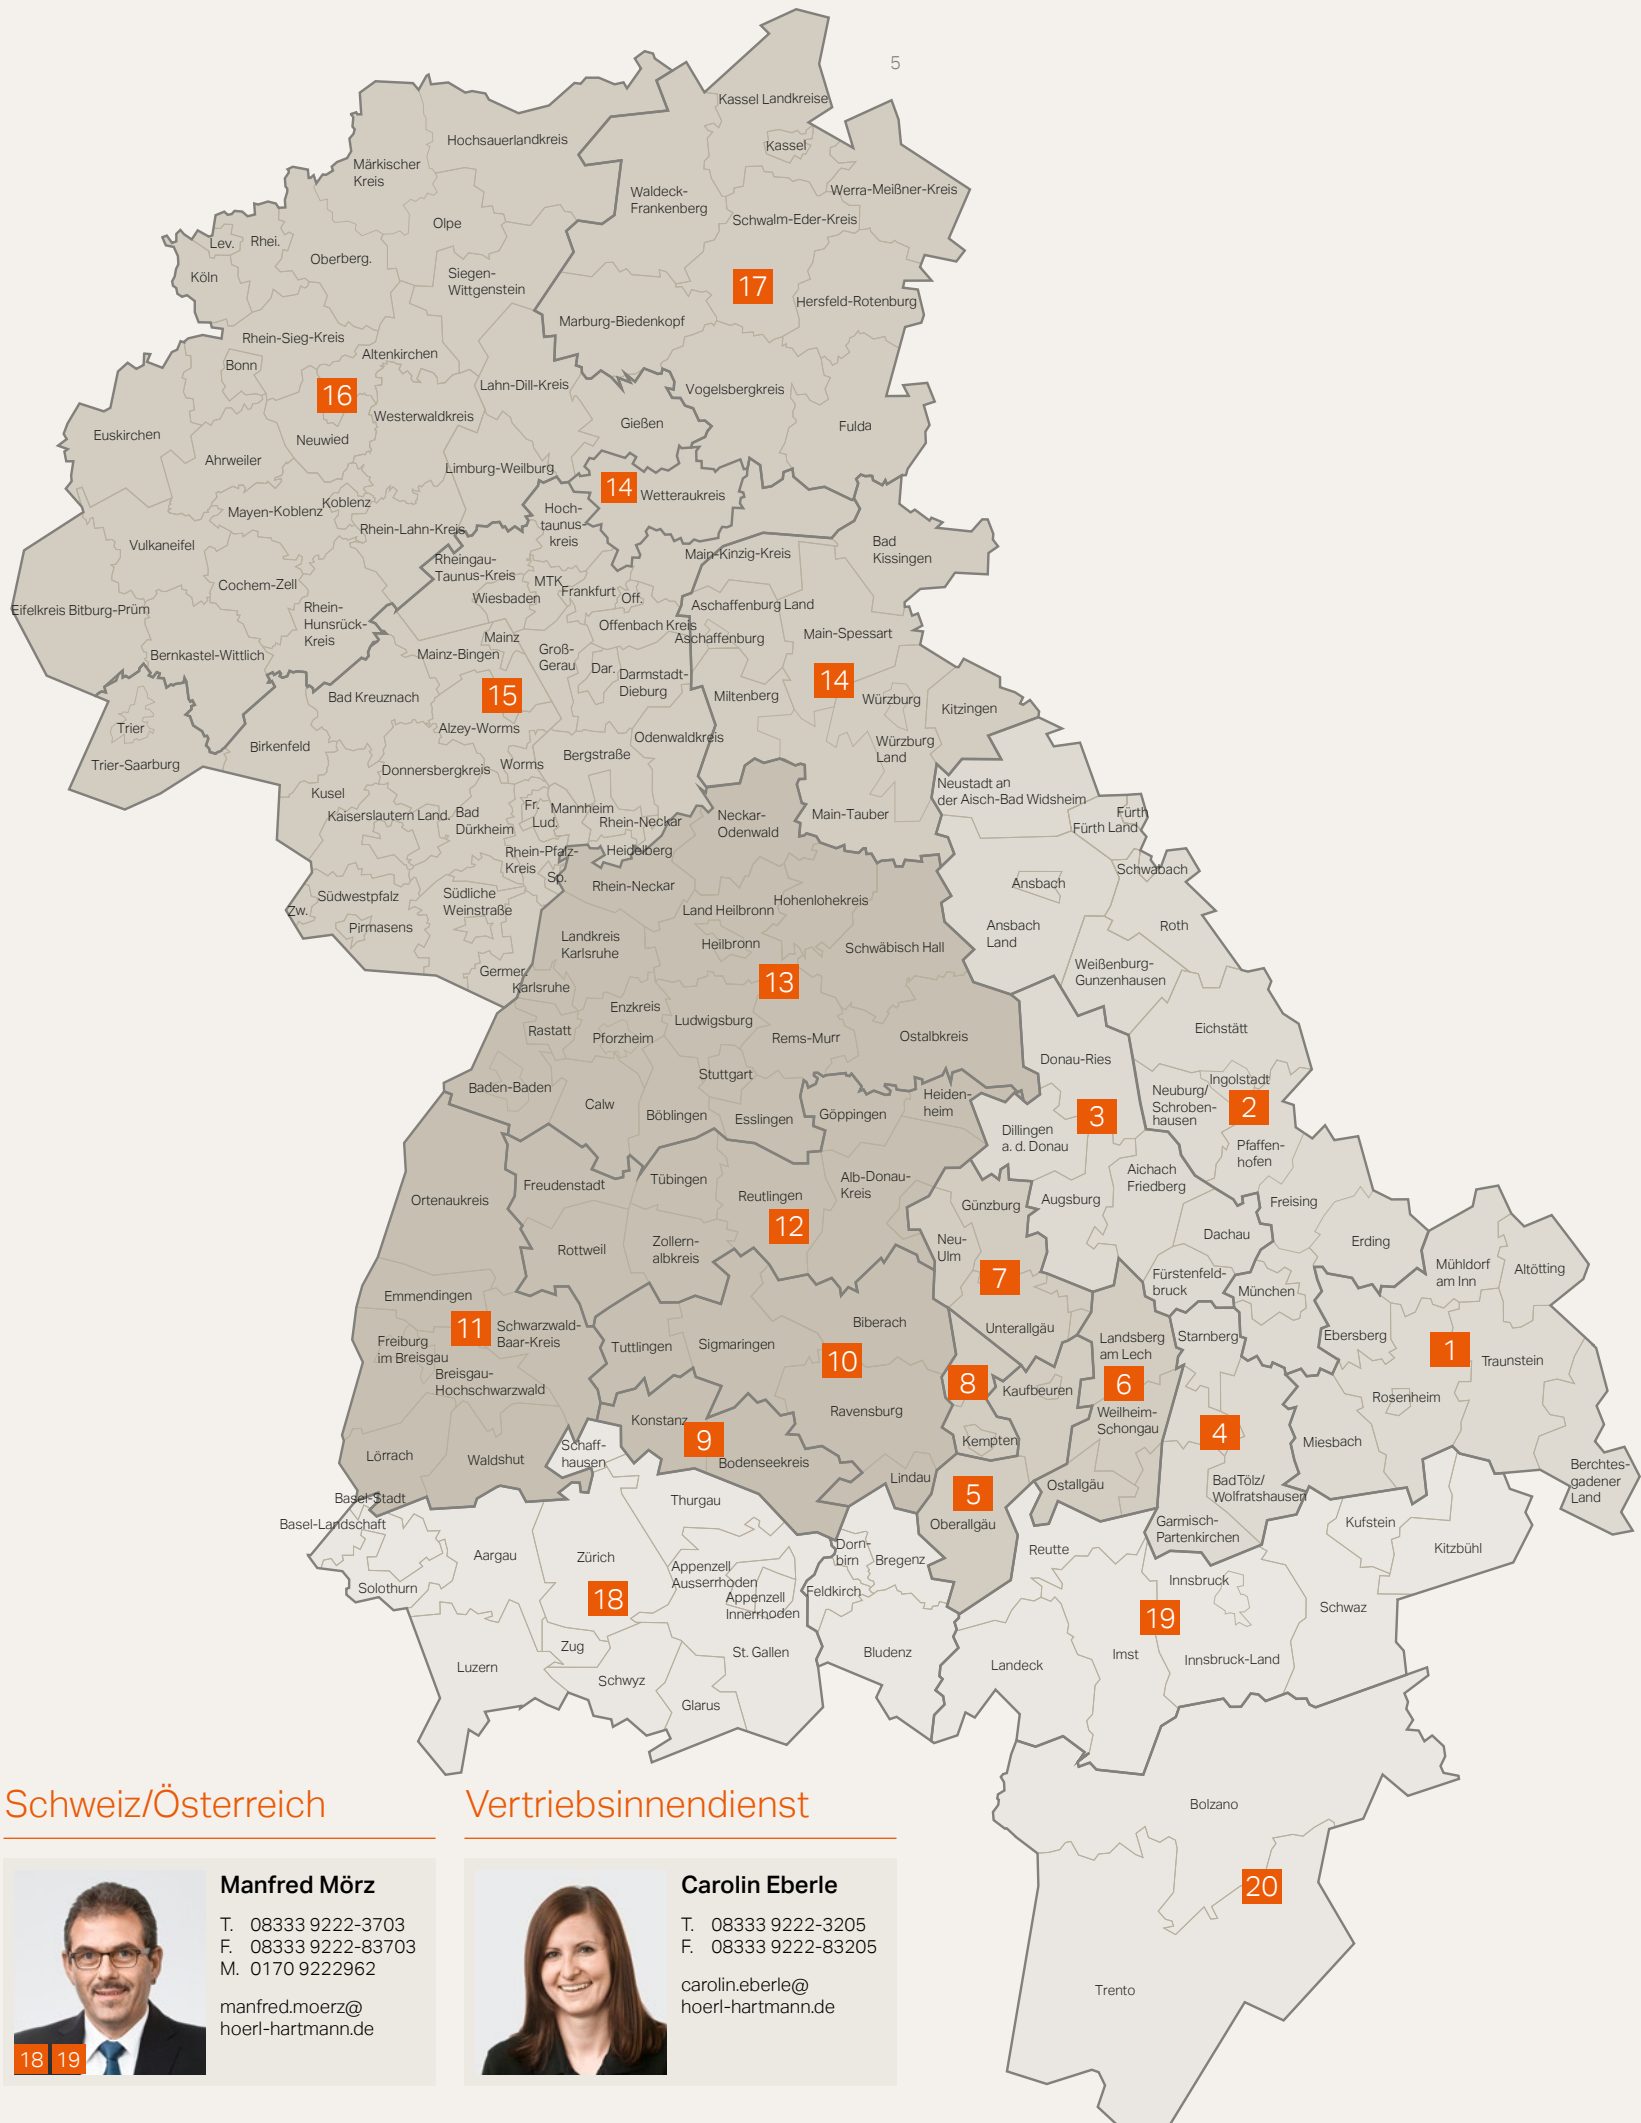

T. 07143 8744-17
F. 07143 8744-50
M. 0173 6600407

klaus.scheel@
hoerl-hartmann.de

Nord

Roscoe Baptist
Regionalvertriebsleiter
T. 06182 9506-14
F. 06182 9506-20
M. 0151 52556170
roscoe.baptist@hoerl-hartmann.de