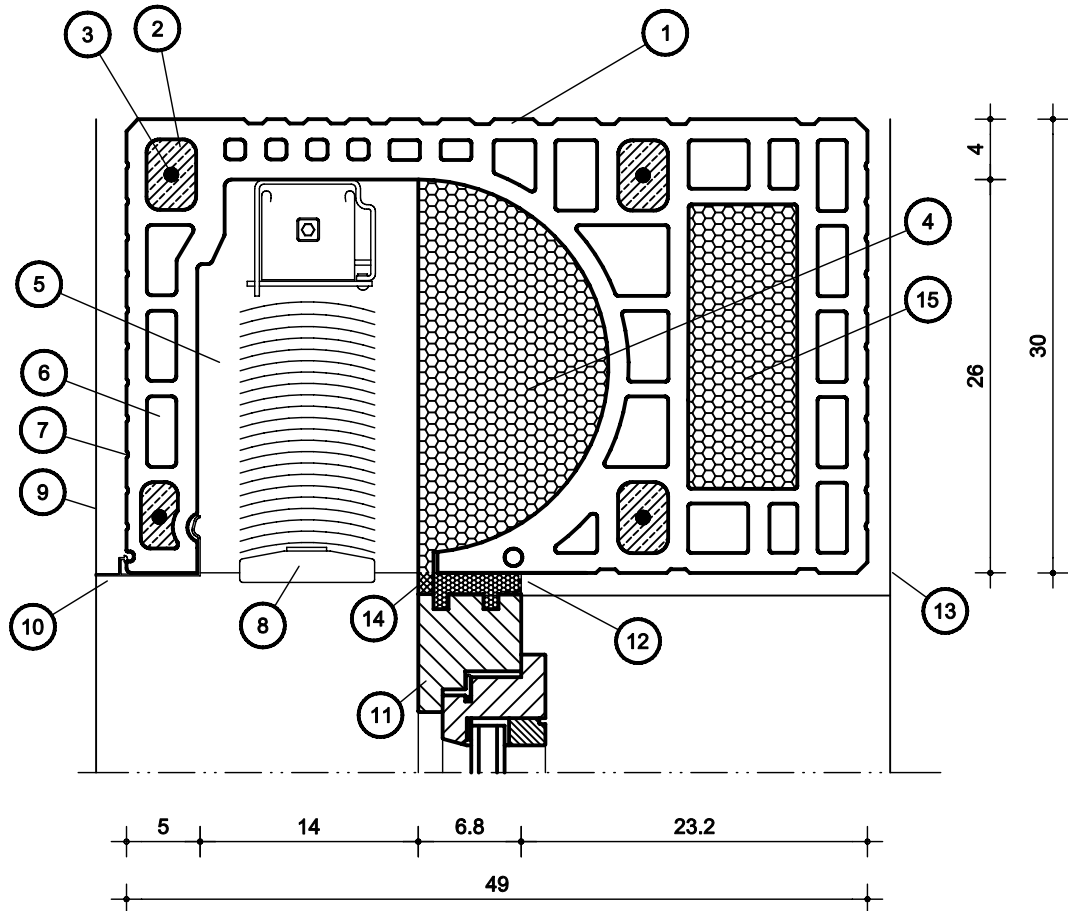

ZIEGEL-RAFFSTORE-/JALOUSIEKASTEN

Ziegel-Raffstore-/Jalousiekasten Wandstärke 49,0 cm

1	Grundkörper aus Ziegel-Formschalen	11	Blendrahmen (bauseits)
2	Ankermörtel verpreßt (B35 Zementmörtel)	12	Abdichtungsebene (bauseits)
3	Rundstahlbewehrung (BSt IV)	13	Innenputz 15 mm (bauseits)
4	Neopor-Dämmkeil	14	Dichtungsband (bauseits)
5	Montageraum für Raffstore/Jalousie	15	Neopor-Dämmung WLG 030
6	Lochung der Formschale		
7	Putzrillen für beste Putzhaftung		
8	Raffstore-/Jalousiepaket (bauseits)		
9	Aussenputz 20 mm (bauseits)		
10	Äußere Putzschiene aus Aluminium		

**HÖRL &
HARTMANN**