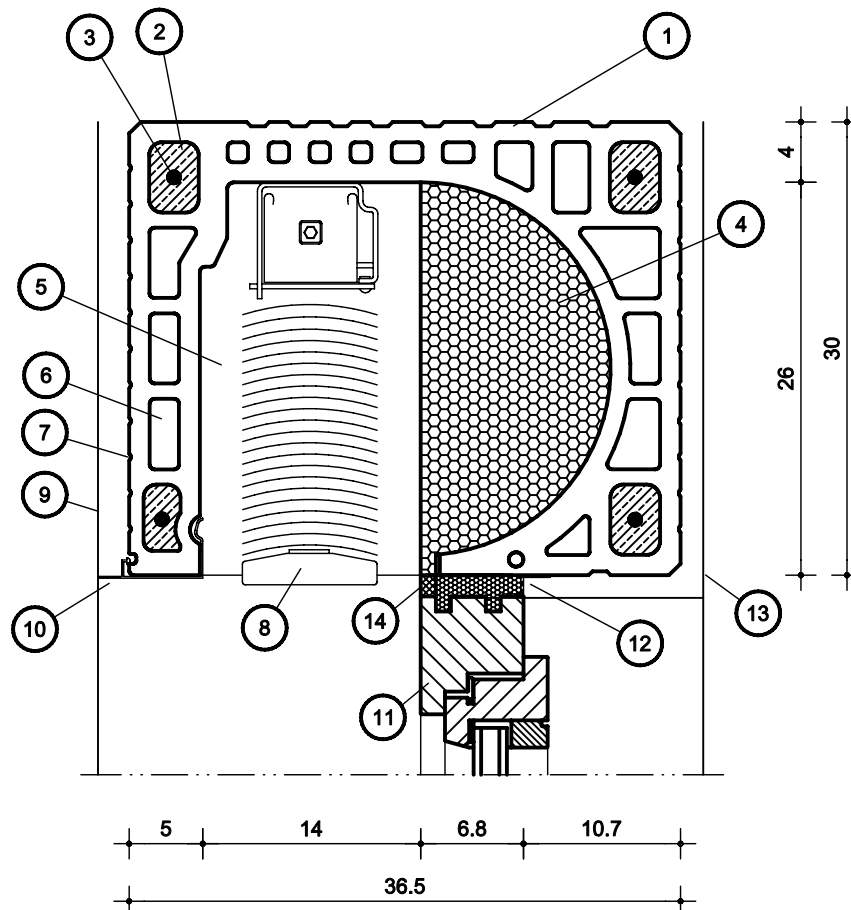

ZIEGEL-RAFFSTORE-/JALOUSIEKASTEN

Ziegel-Raffstore-/Jalousiekasten Wandstärke 36,5 cm

- | | | | |
|----|--|----|-----------------------------|
| 1 | Grundkörper aus Ziegel-Formschalen | 11 | Blendrahmen (bauseits) |
| 2 | Ankermörtel verpreßt (B35 Zementmörtel) | 12 | Abdichtungsebene (bauseits) |
| 3 | Rundstahlbewehrung (BSt IV) | 13 | Innenputz 15 mm (bauseits) |
| 4 | Neopor-Dämmkeil | 14 | Dichtungsband (bauseits) |
| 5 | Montageraum für Raffstore/Jalousie | | |
| 6 | Lochung der Formschale | | |
| 7 | Putzrillen für beste Putzhaftung | | |
| 8 | Raffstore-/Jalousiepaket (bauseits) | | |
| 9 | Aussenputz 20 mm (bauseits) | | |
| 10 | Äußere Putzschiene aus Aluminium | | |

HÖRL &
HARTMANN

ZIEGEL-RAFFSTORE-/JALOUSIEKASTEN

Ziegel-Raffstore-/Jalousiekasten Wandstärke 42,5 cm

- | | | | |
|----|--|----|-----------------------------|
| 1 | Grundkörper aus Ziegel-Formschalen | 11 | Blendrahmen (bauseits) |
| 2 | Ankermörtel verpreßt (B35 Zementmörtel) | 12 | Abdichtungsebene (bauseits) |
| 3 | Rundstahlbewehrung (BSt IV) | 13 | Innenputz 15 mm (bauseits) |
| 4 | Neopor-Dämmkeil | 14 | Dichtungsband (bauseits) |
| 5 | Montageraum für Raffstore/Jalousie | | |
| 6 | Lochung der Formschale | | |
| 7 | Putzrillen für beste Putzhaftung | | |
| 8 | Raffstore-/Jalousiepaket (bauseits) | | |
| 9 | Aussenputz 20 mm (bauseits) | | |
| 10 | Äußere Putzschiene aus Aluminium | | |