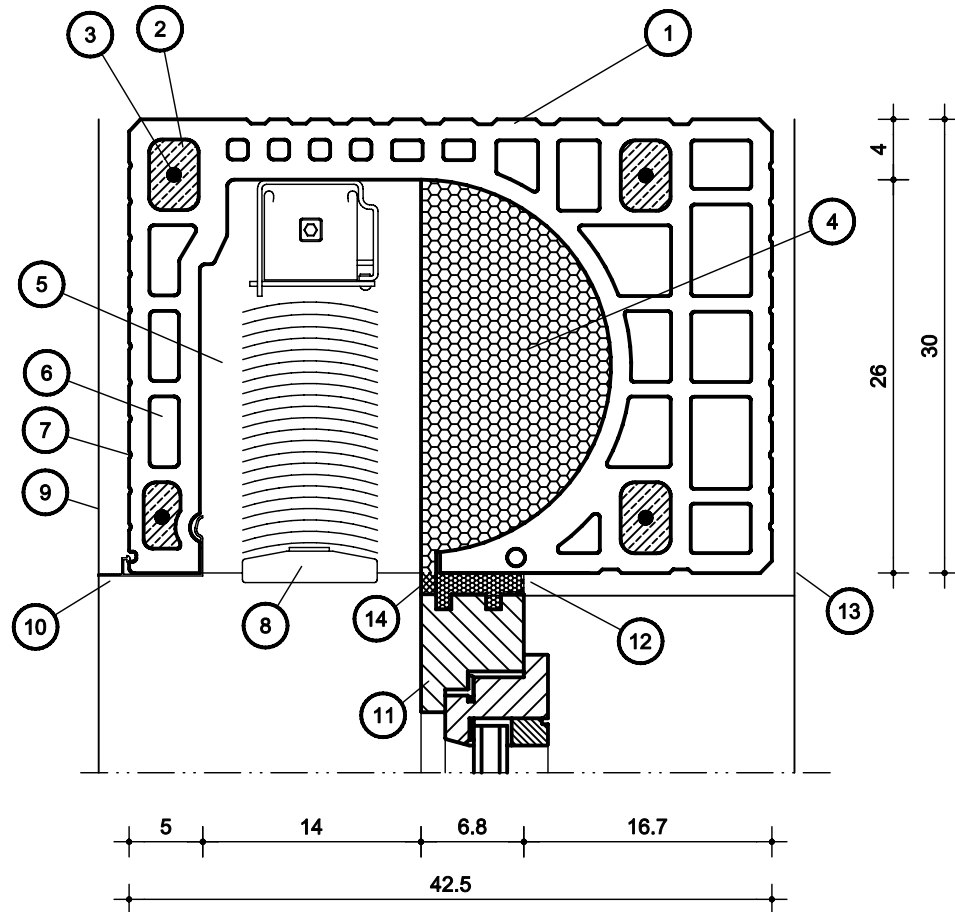

ZIEGEL-RAFFSTORE-/JALOUSIEKASTEN

Ziegel-Raffstore-/Jalousiekasten Wandstärke 36,5 cm

- | | | | |
|----|--|----|-----------------------------|
| 1 | Grundkörper aus Ziegel-Formschalen | 11 | Blendrahmen (bauseits) |
| 2 | Ankermörtel verpreßt (B35 Zementmörtel) | 12 | Abdichtungsebene (bauseits) |
| 3 | Rundstahlbewehrung (BSt IV) | 13 | Innenputz 15 mm (bauseits) |
| 4 | Neopor-Dämmkeil | 14 | Dichtungsband (bauseits) |
| 5 | Montageraum für Raffstore/Jalousie | | |
| 6 | Lochung der Formschale | | |
| 7 | Putzrillen für beste Putzhaftung | | |
| 8 | Raffstore-/Jalousiepaket (bauseits) | | |
| 9 | Aussenputz 20 mm (bauseits) | | |
| 10 | Äußere Putzschiene aus Aluminium | | |

HÖRL &
HARTMANN

ZIEGEL-RAFFSTORE-/JALOUSIEKASTEN

Ziegel-Raffstore-/Jalousiekasten Wandstärke 42,5 cm

- | | | | |
|----|--|----|-----------------------------|
| 1 | Grundkörper aus Ziegel-Formschalen | 11 | Blendrahmen (bauseits) |
| 2 | Ankermörtel verpreßt (B35 Zementmörtel) | 12 | Abdichtungsebene (bauseits) |
| 3 | Rundstahlbewehrung (BSt IV) | 13 | Innenputz 15 mm (bauseits) |
| 4 | Neopor-Dämmkeil | 14 | Dichtungsband (bauseits) |
| 5 | Montageraum für Raffstore/Jalousie | | |
| 6 | Lochung der Formschale | | |
| 7 | Putzrillen für beste Putzhaftung | | |
| 8 | Raffstore-/Jalousiepaket (bauseits) | | |
| 9 | Aussenputz 20 mm (bauseits) | | |
| 10 | Äußere Putzschiene aus Aluminium | | |